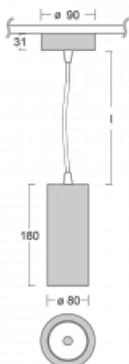

Svítidlo

Vali80

179-500F-10GDD/940, S

Když spojíme design s funkcí, získáme osvětlení rodiny Vali80. Válcové svítidlo nabízíme v závěsné, přisazené a polovestavné variantě. Navštívit s ním můžete domácnosti, obchodní a společenské prostory nebo bary. Vybírat můžete ze tří základních barev – bílé, černé a stříbrné nebo barev z Halla RAL vzorníku.

Technický výkres

Typ montáže	Závěsné
Typ vyzařování	Přímé
Tvar svítidla	Kruhové
Barva svítidla	Stříbrná
Materiál	Hliník
Životnost	L90/B50 60 000 hodin
Záruka	60 měsíců
Popis svítidla	Svítidlo závěsné
Rozměry	ø 80 mm × 180 mm
Hmotnost	0.9 kg
Světelný zdroj	LED MODUL
Druh optiky	Reflektor
Světelný tok*	1040 lm ± 10 %
Teplota chromatičnosti	4000 K studená bílá
Měrný výkon	104 lm/W
MacAdam zdroje	3
Index podání barev	90
Vyzařovací úhel	32°
Příkon svítidla	10 W ± 10 %
Zapojení svítidla	Stmívatelné DALI
Elektrické napětí	220-240V
Frekvence	50/60Hz