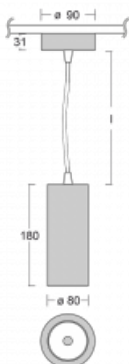

## Technický výkres

|                        |                      |
|------------------------|----------------------|
| Typ montáže            | Závěsné              |
| Typ vyzařování         | Přímé                |
| Tvar svítidla          | Kruhové              |
| Barva svítidla         | Bílá                 |
| Materiál               | Hliník               |
| Životnost              | L90/B50 60 000 hodin |
| Záruka                 | 60 měsíců            |
| Popis svítidla         | Svítidlo závěsné     |
| Rozměry                | ø 80 mm × 180 mm     |
| Světelný zdroj         | LED MODUL            |
| Druh optiky            | Reflektor            |
| Světelný tok           | 990 lm ± 10 %        |
| Teplota chromatičnosti | 3000 K teplá bílá    |
| Měrný výkon            | 99 lm/W              |
| MacAdam zdroje         | 3                    |
| Index podání barev     | 90                   |
| Vyzařovací úhel        | 32°                  |
| Příkon svítidla        | 10 W ± 10 %          |
| Zapojení svítidla      | Stmívatelné DALI     |
| Elektrické napětí      | 220-240V             |
| Frekvence              | 50/60Hz              |