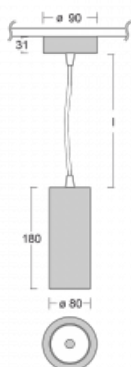

Svítidlo

Vali80

179-500F-10GDD/930, W

Když spojíme design s funkcí, získáme osvětlení rodiny Vali80. Válcové svítidlo nabízíme v závěsné, přisazené a polovestavné variantě. Navštívit s ním můžete domácnosti, obchodní a společenské prostory nebo bary. Vybírat můžete ze tří základních barev – bílé, černé a stříbrné nebo barev z Halla RAL vzorníku.

Technický výkres

Typ montáže	Závěsné
Typ vyzařování	Přímé
Tvar svítidla	Kruhové
Barva svítidla	Bílá
Materiál	Hliník
Životnost	L90/B50 60 000 hodin
Záruka	5 let
Popis svítidla	Svítidlo závěsné
Rozměry	ø 80 mm × 180 mm
Světelný zdroj	LED MODUL
Druh optiky	Reflektor
Světelný tok*	990 lm
Teplota chromatičnosti	3000 K teplá bílá
Měrný výkon	99 lm/W
MacAdam zdroje	3
Index podání barev	90
Vyzařovací úhel	32°
Příkon svítidla*	10 W
Zapojení svítidla	DALI
Elektrické napětí	220-240V
Frekvence	50/60Hz

 **CE IP 20**

*±10 %

Ke stažení[Montážní návod](#)[Fotografie](#)