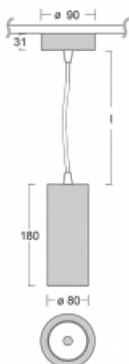

Svítidlo

Vali80

179-500F-10GDD/930, S

Když spojíme design s funkcí, získáme osvětlení rodiny Vali80. Válcové svítidlo nabízíme v závěsné, přisazené a polovestavné variantě. Navštívit s ním můžete domácnosti, obchodní a společenské prostory nebo bary. Vybírat můžete ze tří základních barev – bílé, černé a stříbrné nebo barev z Halla RAL vzorníku.

Technický výkres

Typ montáže	Závěsné
Typ vyzařování	Přímé
Tvar svítidla	Kruhové
Barva svítidla	Stříbrná
Materiál	Hliník
Životnost	L90/B50 60 000 hodin
Záruka	5 let
Popis svítidla	Svítidlo závěsné
Rozměry	ø 80 mm × 180 mm
Světelný zdroj	LED MODUL
Druh optiky	Reflektor
Světelný tok*	990 lm
Teplota chromatičnosti	3000 K teplá bílá
Měrný výkon	99 lm/W
MacAdam zdroje	3
Index podání barev	90
Vyzařovací úhel	32°
Příkon svítidla*	10 W
Zapojení svítidla	DALI
Elektrické napětí	220-240V
Frekvence	50/60Hz

 **CE IP 20**

*±10 %

Ke stažení[Montážní návod](#)[Fotografie](#)