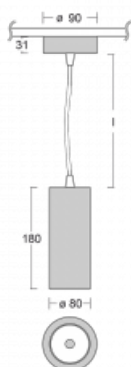

Svítidlo

Vali80

179-500F-10GDD/930, B

Když spojíme design s funkcí, získáme osvětlení rodiny Vali80. Válcové svítidlo nabízíme v závěsné, přisazené a polovestavné variantě. Nasvítit s ním můžete domácnosti, obchodní a společenské prostory nebo bary. Vybírat můžete ze tří základních barev – bílé, černé a stříbrné nebo barev z Halla RAL vzorníku.

Technický výkres

Typ montáže	Závěsné
Typ vyzařování	Přímé
Tvar svítidla	Kruhové
Barva svítidla	Černá
Materiál	Hliník
Životnost	L90/B50 60 000 hodin
Záruka	5 let
Popis svítidla	Svítidlo závěsné
Rozměry	ø 80 mm × 180 mm
Světelný zdroj	LED MODUL
Druh optiky	Reflektor
Světelný tok*	990 lm
Teplota chromatičnosti	3000 K teplá bílá
Měrný výkon	99 lm/W
MacAdam zdroje	3
Index podání barev	90
Vyzařovací úhel	32°
Příkon svítidla*	10 W
Zapojení svítidla	DALI
Elektrické napětí	220-240V
Frekvence	50/60Hz

 **CE IP 20**

*±10 %

Ke stažení[Montážní návod](#)[Fotografie](#)