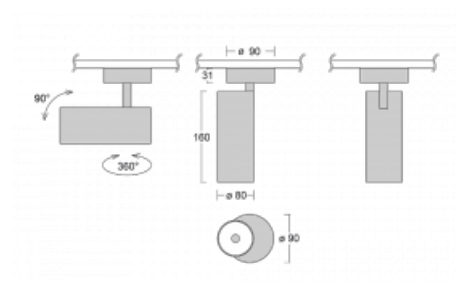

**Technický výkres**

Typ montáže	Přisazené
Typ vyzařování	Přímé
Tvar svítidla	Kruhové
Barva svítidla	Bílá
Materiál	Hliník
Životnost	L90/B50 60 000 hodin
Záruka	5 let
Popis svítidla	Svítidlo přisazené
Rozměry	ø 80 mm × 160 mm
Hmotnost	0.8 kg
Světelný zdroj	LED MODUL
Druh optiky	Reflektor
Světelný tok*	1970 lm
Teplota chromatičnosti	4000 K studená bílá
Měrný výkon	97 lm/W
MacAdam zdroje	3
Index podání barev	90
Vyzařovací úhel	52°
Příkon svítidla*	20.4 W
Zapojení svítidla	ON/OFF
Elektrické napětí	220-240V
Frekvence	50/60Hz