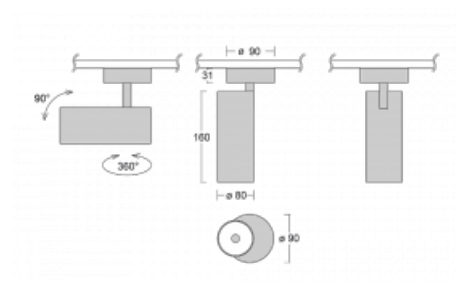

Technický výkres

Typ montáže	Přisazené
Typ vyzařování	Přímé
Tvar svítidla	Kruhové
Barva svítidla	Bílá
Materiál	Hliník
Životnost	L90/B50 60 000 hodin
Záruka	5 let
Popis svítidla	Svítidlo přisazené
Rozměry	ø 80 mm × 160 mm
Hmotnost	0.8 kg
Světelný zdroj	LED MODUL
Druh optiky	Reflektor
Světelný tok*	1970 lm
Teplota chromatičnosti	4000 K studená bílá
Měrný výkon	97 lm/W
MacAdam zdroje	3
Index podání barev	90
Vyzařovací úhel	52°
Příkon svítidla*	20.4 W
Zapojení svítidla	ON/OFF
Elektrické napětí	220-240V
Frekvence	50/60Hz

*±10 %