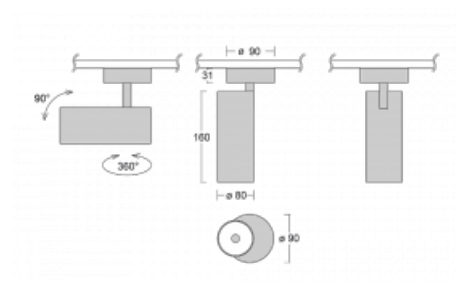

Svítidlo

Vali80

179-200W-10GGE/930, S

Když spojíme design s funkcí, získáme osvětlení rodiny Vali80. Válcové svítidlo nabízíme v závěsné, přisazené a polovestavné variantě. Nasvítit s ním můžete domácnosti, obchodní a společenské prostory nebo bary. Vybírat můžete ze tří základních barev – bílé, černé a stříbrné nebo barev z Halla RAL vzorníku.

Technický výkres

Typ montáže	Přisazené
Typ vyzařování	Přímé
Tvar svítidla	Kruhové
Barva svítidla	Stříbrná
Materiál	Hliník
Životnost	L90/B50 60 000 hodin
Záruka	60 měsíců
Popis svítidla	Svítidlo přisazené
Rozměry	ø 80 mm × 160 mm
Hmotnost	0.8 kg
Světelný zdroj	LED MODUL
Druh optiky	Reflektor
Světelný tok*	1880 lm ± 10 %
Teplota chromatičnosti	3000 K teplá bílá
Měrný výkon	92 lm/W
MacAdam zdroje	3
Index podání barev	90
Vyzařovací úhel	52°
Příkon svítidla	20.4 W ± 10 %
Zapojení svítidla	Předřadník nestmívatelný
Elektrické napětí	220-240V
Frekvence	50/60Hz