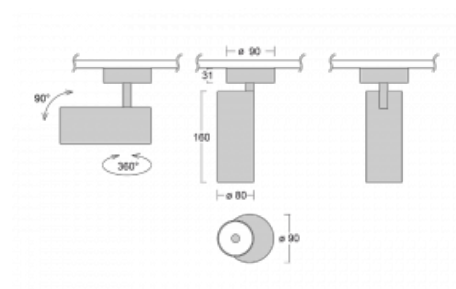

Svítidlo

Vali80

179-200W-10GGD/940, W

Když spojíme design s funkcí, získáme osvětlení rodiny Vali80. Válcové svítidlo nabízíme v závěsné, přisazené a polovestavné variantě. Nasvítit s ním můžete domácnosti, obchodní a společenské prostory nebo bary. Vybírat můžete ze tří základních barev – bílé, černé a stříbrné nebo barev z Halla RAL vzorníku.

Technický výkres

Typ montáže	Přisazené
Typ vyzařování	Přímé
Tvar svítidla	Kruhové
Barva svítidla	Bílá
Materiál	Hliník
Životnost	L90/B50 60 000 hodin
Záruka	60 měsíců
Popis svítidla	Svítidlo přisazené
Rozměry	ø 80 mm × 160 mm
Hmotnost	0.8 kg
Světelný zdroj	LED MODUL
Druh optiky	Reflektor
Světelný tok*	1970 lm ± 10 %
Teplota chromatičnosti	4000 K studená bílá
Měrný výkon	97 lm/W
MacAdam zdroje	3
Index podání barev	90
Vyzařovací úhel	52°
Příkon svítidla	20.4 W ± 10 %
Zapojení svítidla	Stmívatelné DALI
Elektrické napětí	220-240V
Frekvence	50/60Hz