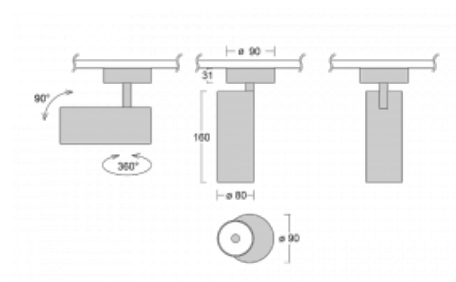

Svítidlo

Vali80

179-200W-10GGD/940, B

Když spojíme design s funkcí, získáme osvětlení rodiny Vali80. Válcové svítidlo nabízíme v závěsné, přisazené a polovestavné variantě. Nasvítit s ním můžete domácnosti, obchodní a společenské prostory nebo bary. Vybírat můžete ze tří základních barev – bílé, černé a stříbrné nebo barev z Halla RAL vzorníku.

Technický výkres

Typ montáže	Přisazené
Typ vyzařování	Přímé
Tvar svítidla	Kruhové
Barva svítidla	Černá
Materiál	Hliník
Životnost	L90/B50 60 000 hodin
Záruka	60 měsíců
Popis svítidla	Svítidlo přisazené
Rozměry	ø 80 mm × 160 mm
Hmotnost	0.8 kg
Světelný zdroj	LED MODUL
Druh optiky	Reflektor
Světelný tok*	1970 lm ± 10 %
Teplota chromatičnosti	4000 K studená bílá
Měrný výkon	97 lm/W
MacAdam zdroje	3
Index podání barev	90
Vyzařovací úhel	52°
Příkon svítidla	20.4 W ± 10 %
Zapojení svítidla	Stmívatelné DALI
Elektrické napětí	220-240V
Frekvence	50/60Hz