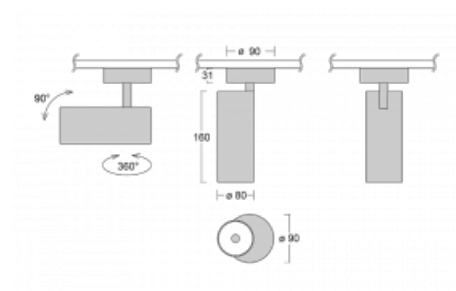

## Technický výkres

Typ montáže	Přisazené
Typ vyzařování	Přímé
Tvar svítidla	Kruhové
Barva svítidla	Bílá
Materiál	Hliník
Životnost	L90/B50 60 000 hodin
Záruka	5 let
Popis svítidla	Svítidlo přisazené
Rozměry	ø 80 mm × 160 mm
Hmotnost	0.8 kg
Světelný zdroj	LED MODUL
Druh optiky	Reflektor
Světelný tok*	1040 lm
Teplota chromatičnosti	4000 K studená bílá
Měrný výkon	104 lm/W
MacAdam zdroje	3
Index podání barev	90
Vyzařovací úhel	52°
Příkon svítidla*	10 W
Zapojení svítidla	ON/OFF
Elektrické napětí	220-240V
Frekvence	50/60Hz