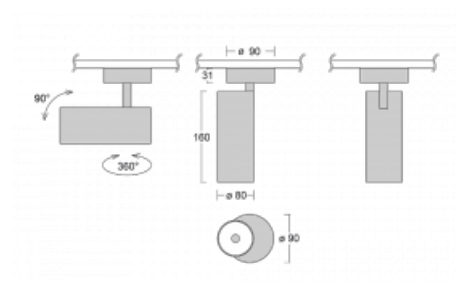

Svítidlo

Vali80

179-200W-10GDE/940, S

Když spojíme design s funkcí, získáme osvětlení rodiny Vali80. Válcové svítidlo nabízíme v závěsné, přisazené a polovestavné variantě. Nasvítit s ním můžete domácnosti, obchodní a společenské prostory nebo bary. Vybírat můžete ze tří základních barev – bílé, černé a stříbrné nebo barev z Halla RAL vzorníku.

Technický výkres

Typ montáže	Přisazené
Typ vyzařování	Přímé
Tvar svítidla	Kruhové
Barva svítidla	Stříbrná
Materiál	Hliník
Životnost	L90/B50 60 000 hodin
Záruka	60 měsíců
Popis svítidla	Svítidlo přisazené
Rozměry	ø 80 mm × 160 mm
Hmotnost	0.8 kg
Světelný zdroj	LED MODUL
Druh optiky	Reflektor
Světelný tok*	1040 lm ± 10 %
Teplota chromatičnosti	4000 K studená bílá
Měrný výkon	104 lm/W
MacAdam zdroje	3
Index podání barev	90
Vyzařovací úhel	52°
Příkon svítidla	10 W ± 10 %
Zapojení svítidla	Předradník nestmívatelný
Elektrické napětí	220-240V
Frekvence	50/60Hz