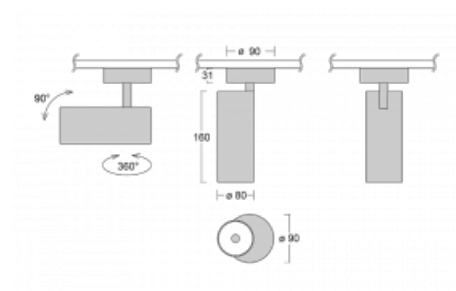

**Technický výkres**

Typ montáže	Přisazené
Typ vyzařování	Přímé
Tvar svítidla	Kruhové
Barva svítidla	Černá
Materiál	Hliník
Životnost	L90/B50 60 000 hodin
Záruka	60 měsíců
Popis svítidla	Svítidlo přisazené
Rozměry	ø 80 mm × 160 mm
Hmotnost	0.8 kg
Světelný zdroj	LED MODUL
Druh optiky	Reflektor
Světelný tok*	1040 lm ± 10 %
Teplota chromatičnosti	4000 K studená bílá
Měrný výkon	104 lm/W
MacAdam zdroje	3
Index podání barev	90
Vyzařovací úhel	52°
Příkon svítidla	10 W ± 10 %
Zapojení svítidla	Předradník nestmívatelný
Elektrické napětí	220-240V
Frekvence	50/60Hz