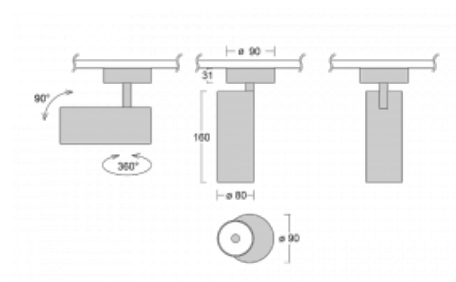

**Technický výkres**

Typ montáže	Přisazené
Typ vyzařování	Přímé
Tvar svítidla	Kruhové
Barva svítidla	Bílá
Materiál	Hliník
Životnost	L90/B50 60 000 hodin
Záruka	5 let
Popis svítidla	Svítidlo přisazené
Rozměry	ø 80 mm × 160 mm
Hmotnost	0.8 kg
Světelný zdroj	LED MODUL
Druh optiky	Reflektor
Světelný tok*	990 lm
Teplota chromatičnosti	3000 K teplá bílá
Měrný výkon	99 lm/W
MacAdam zdroje	3
Index podání barev	90
Vyzařovací úhel	52°
Příkon svítidla*	10 W
Zapojení svítidla	ON/OFF
Elektrické napětí	220-240V
Frekvence	50/60Hz