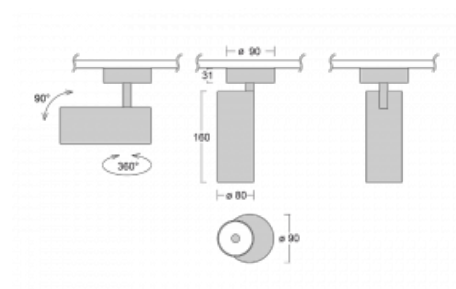

Svítidlo

Vali80

179-200W-10GDE/930, S

Když spojíme design s funkcí, získáme osvětlení rodiny Vali80. Válcové svítidlo nabízíme v závěsné, přisazené a polovestavné variantě. Nasvítit s ním můžete domácnosti, obchodní a společenské prostory nebo bary. Vybírat můžete ze tří základních barev – bílé, černé a stříbrné nebo barev z Halla RAL vzorníku.

Technický výkres

Typ montáže	Přisazené
Typ vyzařování	Přímé
Tvar svítidla	Kruhové
Barva svítidla	Stříbrná
Materiál	Hliník
Životnost	L90/B50 60 000 hodin
Záruka	5 let
Popis svítidla	Svítidlo přisazené
Rozměry	ø 80 mm × 160 mm
Hmotnost	0.8 kg
Světelný zdroj	LED MODUL
Druh optiky	Reflektor
Světelný tok*	990 lm
Teplota chromatičnosti	3000 K teplá bílá
Měrný výkon	99 lm/W
MacAdam zdroje	3
Index podání barev	90
Vyzařovací úhel	52°
Příkon svítidla*	10 W
Zapojení svítidla	ON/OFF
Elektrické napětí	220-240V
Frekvence	50/60Hz

 **CE** IP 20

*±10 %

Ke stažení

Montážní návod

Fotografie