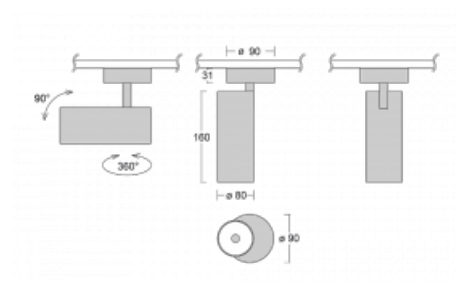

**Technický výkres**

Typ montáže	Přisazené
Typ vyzařování	Přímé
Tvar svítidla	Kruhové
Barva svítidla	Černá
Materiál	Hliník
Životnost	L90/B50 60 000 hodin
Záruka	5 let
Popis svítidla	Svítidlo přisazené
Rozměry	ø 80 mm × 160 mm
Hmotnost	0.8 kg
Světelný zdroj	LED MODUL
Druh optiky	Reflektor
Světelný tok*	990 lm
Teplota chromatičnosti	3000 K teplá bílá
Měrný výkon	99 lm/W
MacAdam zdroje	3
Index podání barev	90
Vyzařovací úhel	52°
Příkon svítidla*	10 W
Zapojení svítidla	ON/OFF
Elektrické napětí	220-240V
Frekvence	50/60Hz