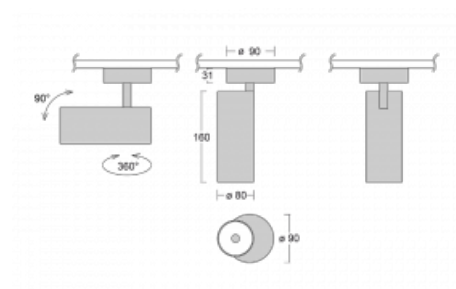

Svítidlo

Vali80

179-200W-10GDD/940, S

Když spojíme design s funkcí, získáme osvětlení rodiny Vali80. Válcové svítidlo nabízíme v závěsné, přisazené a polovestavné variantě. Nasvítit s ním můžete domácnosti, obchodní a společenské prostory nebo bary. Vybírat můžete ze tří základních barev – bílé, černé a stříbrné nebo barev z Halla RAL vzorníku.

Technický výkres

Typ montáže	Přisazené
Typ vyzařování	Přímé
Tvar svítidla	Kruhové
Barva svítidla	Stříbrná
Materiál	Hliník
Životnost	L90/B50 60 000 hodin
Záruka	60 měsíců
Popis svítidla	Svítidlo přisazené
Rozměry	ø 80 mm × 160 mm
Světelný zdroj	LED MODUL
Druh optiky	Reflektor
Světelný tok*	1040 lm ± 10 %
Teplota chromatičnosti	4000 K studená bílá
Měrný výkon	104 lm/W
MacAdam zdroje	3
Index podání barev	90
Vyzařovací úhel	52°
Příkon svítidla	10 W ± 10 %
Zapojení svítidla	Stmívatelné DALI
Elektrické napětí	220-240V
Frekvence	50/60Hz