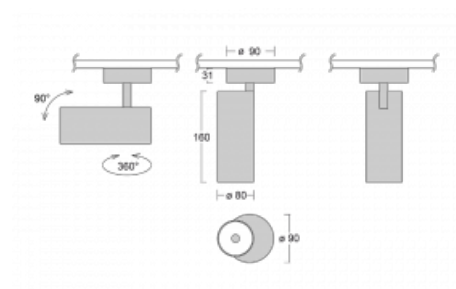

Svítidlo

Vali80

179-200W-10GDD/940, S

Když spojíme design s funkcí, získáme osvětlení rodiny Vali80. Válcové svítidlo nabízíme v závěsné, přisazené a polovestavné variantě. Nasvítit s ním můžete domácnosti, obchodní a společenské prostory nebo bary. Vybírat můžete ze tří základních barev – bílé, černé a stříbrné nebo barev z Halla RAL vzorníku.

Technický výkres

Typ montáže	Přisazené
Typ vyzařování	Přímé
Tvar svítidla	Kruhové
Barva svítidla	Stříbrná
Materiál	Hliník
Životnost	L90/B50 60 000 hodin
Záruka	5 let
Popis svítidla	Svítidlo přisazené
Rozměry	ø 80 mm × 160 mm
Světelný zdroj	LED MODUL
Druh optiky	Reflektor
Světelný tok*	1040 lm
Teplota chromatičnosti	4000 K studená bílá
Měrný výkon	104 lm/W
MacAdam zdroje	3
Index podání barev	90
Vyzařovací úhel	52°
Příkon svítidla*	10 W
Zapojení svítidla	DALI
Elektrické napětí	220-240V
Frekvence	50/60Hz