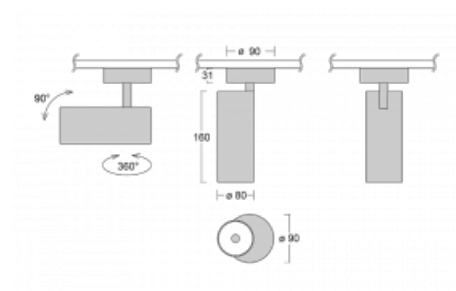

Svítidlo

Vali80

179-200W-10GDD/940, B

Když spojíme design s funkcí, získáme osvětlení rodiny Vali80. Válcové svítidlo nabízíme v závěsné, přisazené a polovestavné variantě. Nasvítit s ním můžete domácnosti, obchodní a společenské prostory nebo bary. Vybírat můžete ze tří základních barev – bílé, černé a stříbrné nebo barev z Halla RAL vzorníku.

Technický výkres

| | |
|------------------------|----------------------|
| Typ montáže | Přisazené |
| Typ vyzařování | Přímé |
| Tvar svítidla | Kruhové |
| Barva svítidla | Černá |
| Materiál | Hliník |
| Životnost | L90/B50 60 000 hodin |
| Záruka | 60 měsíců |
| Popis svítidla | Svítidlo přisazené |
| Rozměry | ø 80 mm × 160 mm |
| Světelný zdroj | LED MODUL |
| Druh optiky | Reflektor |
| Světelný tok* | 1040 lm ± 10 % |
| Teplota chromatičnosti | 4000 K studená bílá |
| Měrný výkon | 104 lm/W |
| MacAdam zdroje | 3 |
| Index podání barev | 90 |
| Vyzařovací úhel | 52° |
| Příkon svítidla | 10 W ± 10 % |
| Zapojení svítidla | Stmívatelné DALI |
| Elektrické napětí | 220-240V |
| Frekvence | 50/60Hz |