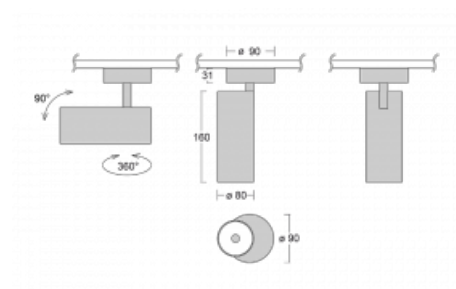

Svítidlo

Vali80

179-200W-10GDD/930, W

Když spojíme design s funkcí, získáme osvětlení rodiny Vali80. Válcové svítidlo nabízíme v závěsné, přisazené a polovestavné variantě. Nasvítit s ním můžete domácnosti, obchodní a společenské prostory nebo bary. Vybírat můžete ze tří základních barev – bílé, černé a stříbrné nebo barev z Halla RAL vzorníku.

Technický výkres

Typ montáže	Přisazené
Typ vyzařování	Přímé
Tvar svítidla	Kruhové
Barva svítidla	Bílá
Materiál	Hliník
Životnost	L90/B50 60 000 hodin
Záruka	5 let
Popis svítidla	Svítidlo přisazené
Rozměry	ø 80 mm × 160 mm
Světelný zdroj	LED MODUL
Druh optiky	Reflektor
Světelný tok*	990 lm
Teplota chromatičnosti	3000 K teplá bílá
Měrný výkon	99 lm/W
MacAdam zdroje	3
Index podání barev	90
Vyzařovací úhel	52°
Příkon svítidla*	10 W
Zapojení svítidla	DALI
Elektrické napětí	220-240V
Frekvence	50/60Hz