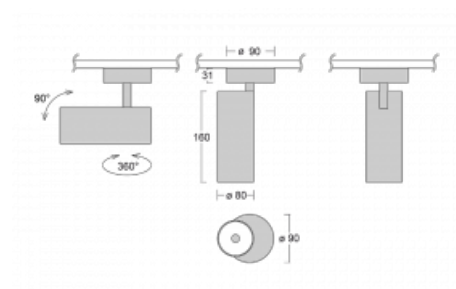

Svítidlo

Vali80

179-200W-10GDD/930, S

Když spojíme design s funkcí, získáme osvětlení rodiny Vali80. Válcové svítidlo nabízíme v závěsné, přisazené a polovestavné variantě. Nasvítit s ním můžete domácnosti, obchodní a společenské prostory nebo bary. Vybírat můžete ze tří základních barev – bílé, černé a stříbrné nebo barev z Halla RAL vzorníku.

Technický výkres

Typ montáže	Přisazené
Typ vyzařování	Přímé
Tvar svítidla	Kruhové
Barva svítidla	Stříbrná
Materiál	Hliník
Životnost	L90/B50 60 000 hodin
Záruka	60 měsíců
Popis svítidla	Svítidlo přisazené
Rozměry	ø 80 mm × 160 mm
Světelný zdroj	LED MODUL
Druh optiky	Reflektor
Světelný tok*	990 lm ± 10 %
Teplota chromatičnosti	3000 K teplá bílá
Měrný výkon	99 lm/W
MacAdam zdroje	3
Index podání barev	90
Vyzařovací úhel	52°
Příkon svítidla	10 W ± 10 %
Zapojení svítidla	Stmívatelné DALI
Elektrické napětí	220-240V
Frekvence	50/60Hz