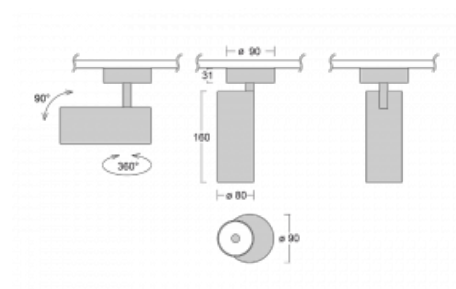

Svítidlo

Vali80

179-200W-10GDD/930, S

Když spojíme design s funkcí, získáme osvětlení rodiny Vali80. Válcové svítidlo nabízíme v závěsné, přisazené a polovestavné variantě. Nasvítit s ním můžete domácnosti, obchodní a společenské prostory nebo bary. Vybírat můžete ze tří základních barev – bílé, černé a stříbrné nebo barev z Halla RAL vzorníku.

Technický výkres

Typ montáže	Přisazené
Typ vyzařování	Přímé
Tvar svítidla	Kruhové
Barva svítidla	Stříbrná
Materiál	Hliník
Životnost	L90/B50 60 000 hodin
Záruka	5 let
Popis svítidla	Svítidlo přisazené
Rozměry	ø 80 mm × 160 mm
Světelný zdroj	LED MODUL
Druh optiky	Reflektor
Světelný tok*	990 lm
Teplota chromatičnosti	3000 K teplá bílá
Měrný výkon	99 lm/W
MacAdam zdroje	3
Index podání barev	90
Vyzařovací úhel	52°
Příkon svítidla*	10 W
Zapojení svítidla	DALI
Elektrické napětí	220-240V
Frekvence	50/60Hz