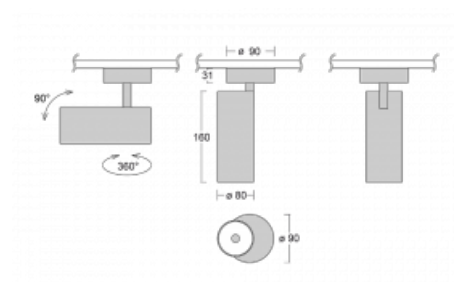

**Technický výkres**

Typ montáže	Přisazené
Typ vyzařování	Přímé
Tvar svítidla	Kruhové
Barva svítidla	Stříbrná
Materiál	Hliník
Životnost	L90/B50 60 000 hodin
Záruka	60 měsíců
Popis svítidla	Svítidlo přisazené
Rozměry	ø 80 mm × 160 mm
Hmotnost	0.82 kg
Světelný zdroj	LED MODUL
Druh optiky	Reflektor
Světelný tok*	1970 lm ± 10 %
Teplota chromatičnosti	4000 K studená bílá
Měrný výkon	97 lm/W
MacAdam zdroje	3
Index podání barev	90
Vyzařovací úhel	25°
Příkon svítidla	20.4 W ± 10 %
Zapojení svítidla	Předradník nestmívatelný
Elektrické napětí	220-240V
Frekvence	50/60Hz