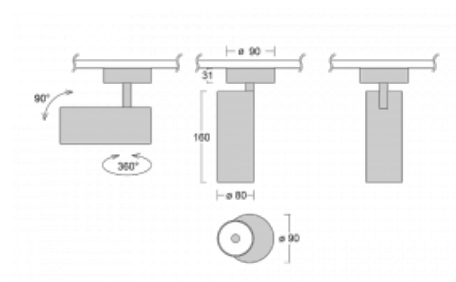

Svítidlo

Vali80

179-200U-10GGE/930, S

Když spojíme design s funkcí, získáme osvětlení rodiny Vali80. Válcové svítidlo nabízíme v závěsné, přisazené a polovestavné variantě. Nasvítit s ním můžete domácnosti, obchodní a společenské prostory nebo bary. Vybírat můžete ze tří základních barev – bílé, černé a stříbrné nebo barev z Halla RAL vzorníku.

Technický výkres

Typ montáže	Přisazené
Typ vyzařování	Přímé
Tvar svítidla	Kruhové
Barva svítidla	Stříbrná
Materiál	Hliník
Životnost	L90/B50 60 000 hodin
Záruka	60 měsíců
Popis svítidla	Svítidlo přisazené
Rozměry	ø 80 mm × 160 mm
Hmotnost	0.78 kg
Světelný zdroj	LED MODUL
Druh optiky	Reflektor
Světelný tok*	1880 lm ± 10 %
Teplota chromatičnosti	3000 K teplá bílá
Měrný výkon	92 lm/W
MacAdam zdroje	3
Index podání barev	90
Vyzařovací úhel	25°
Příkon svítidla	20.4 W ± 10 %
Zapojení svítidla	Předradník nestmívatelný
Elektrické napětí	220-240V
Frekvence	50/60Hz