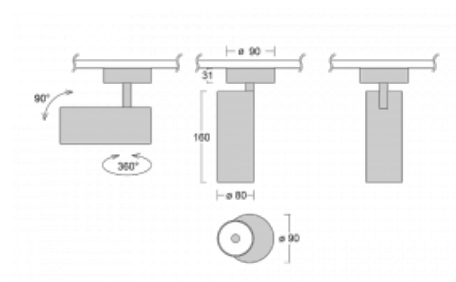

Technický výkres

Typ montáže	Přisazené
Typ vyzařování	Přímé
Tvar svítidla	Kruhové
Barva svítidla	Stříbrná
Materiál	Hliník
Životnost	L90/B50 60 000 hodin
Záruka	60 měsíců
Popis svítidla	Svítidlo přisazené
Rozměry	ø 80 mm × 160 mm
Hmotnost	0.78 kg
Světelný zdroj	LED MODUL
Druh optiky	Reflektor
Světelný tok*	1880 lm ± 10 %
Teplota chromatičnosti	3000 K teplá bílá
Měrný výkon	92 lm/W
MacAdam zdroje	3
Index podání barev	90
Vyzařovací úhel	25°
Příkon svítidla	20.4 W ± 10 %
Zapojení svítidla	Předradník nestmívatelný
Elektrické napětí	220-240V
Frekvence	50/60Hz