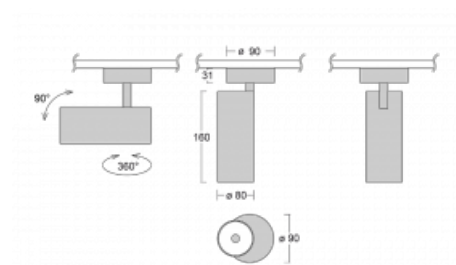

Svítidlo

Vali80

179-200U-10GGE/930, B

Když spojíme design s funkcí, získáme osvětlení rodiny Vali80. Válcové svítidlo nabízíme v závěsné, přisazené a polovestavné variantě. Nasvítit s ním můžete domácnosti, obchodní a společenské prostory nebo bary. Vybírat můžete ze tří základních barev – bílé, černé a stříbrné nebo barev z Halla RAL vzorníku.

Technický výkres

| | |
|------------------------|--------------------------|
| Typ montáže | Přisazené |
| Typ vyzařování | Přímé |
| Tvar svítidla | Kruhové |
| Barva svítidla | Černá |
| Materiál | Hliník |
| Životnost | L90/B50 60 000 hodin |
| Záruka | 60 měsíců |
| Popis svítidla | Svítidlo přisazené |
| Rozměry | ø 80 mm × 160 mm |
| Hmotnost | 0.78 kg |
| Světelný zdroj | LED MODUL |
| Druh optiky | Reflektor |
| Světelný tok* | 1880 lm ± 10 % |
| Teplota chromatičnosti | 3000 K teplá bílá |
| Měrný výkon | 92 lm/W |
| MacAdam zdroje | 3 |
| Index podání barev | 90 |
| Vyzařovací úhel | 25° |
| Příkon svítidla | 20.4 W ± 10 % |
| Zapojení svítidla | Předradník nestmívatelný |
| Elektrické napětí | 220-240V |
| Frekvence | 50/60Hz |