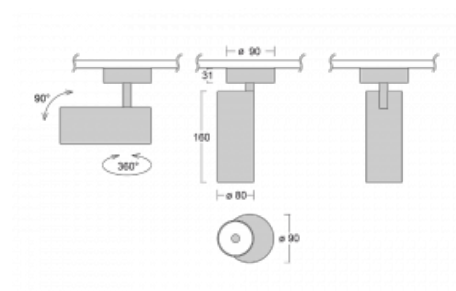

Svítidlo

Vali80

179-200U-10GGD/940, W

Když spojíme design s funkcí, získáme osvětlení rodiny Vali80. Válcové svítidlo nabízíme v závěsné, přisazené a polovestavné variantě. Nasvítit s ním můžete domácnosti, obchodní a společenské prostory nebo bary. Vybírat můžete ze tří základních barev – bílé, černé a stříbrné nebo barev z Halla RAL vzorníku.

Technický výkres

Typ montáže	Přisazené
Typ vyzařování	Přímé
Tvar svítidla	Kruhové
Barva svítidla	Bílá
Materiál	Hliník
Životnost	L90/B50 60 000 hodin
Záruka	5 let
Popis svítidla	Svítidlo přisazené
Rozměry	ø 80 mm × 160 mm
Hmotnost	0.8 kg
Světelný zdroj	LED MODUL
Druh optiky	Reflektor
Světelný tok*	1970 lm
Teplota chromatičnosti	4000 K studená bílá
Měrný výkon	97 lm/W
MacAdam zdroje	3
Index podání barev	90
Vyzařovací úhel	25°
Příkon svítidla*	20.4 W
Zapojení svítidla	DALI
Elektrické napětí	220-240V
Frekvence	50/60Hz