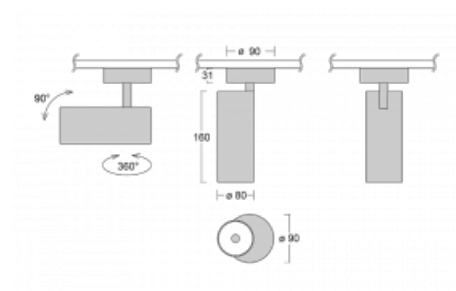

Svítidlo

Vali80

179-200U-10GGD/940, W

Když spojíme design s funkcí, získáme osvětlení rodiny Vali80. Válcové svítidlo nabízíme v závěsné, přisazené a polovestavné variantě. Nasvítit s ním můžete domácnosti, obchodní a společenské prostory nebo bary. Vybírat můžete ze tří základních barev – bílé, černé a stříbrné nebo barev z Halla RAL vzorníku.

Technický výkres

Typ montáže	Přisazené
Typ vyzařování	Přímé
Tvar svítidla	Kruhové
Barva svítidla	Bílá
Materiál	Hliník
Životnost	L90/B50 60 000 hodin
Záruka	60 měsíců
Popis svítidla	Svítidlo přisazené
Rozměry	ø 80 mm × 160 mm
Hmotnost	0.8 kg
Světelný zdroj	LED MODUL
Druh optiky	Reflektor
Světelný tok*	1970 lm ± 10 %
Teplota chromatičnosti	4000 K studená bílá
Měrný výkon	97 lm/W
MacAdam zdroje	3
Index podání barev	90
Vyzařovací úhel	25°
Příkon svítidla	20.4 W ± 10 %
Zapojení svítidla	Stmívatelné DALI
Elektrické napětí	220-240V
Frekvence	50/60Hz