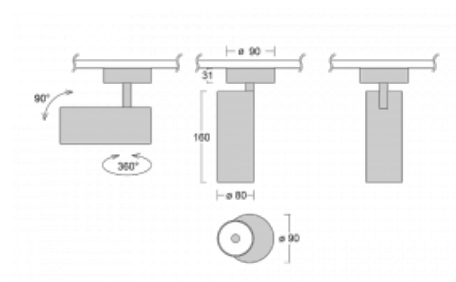

Svítidlo

Vali80

179-200U-10GGD/940, S

Když spojíme design s funkcí, získáme osvětlení rodiny Vali80. Válcové svítidlo nabízíme v závěsné, přisazené a polovestavné variantě. Nasvítit s ním můžete domácnosti, obchodní a společenské prostory nebo bary. Vybírat můžete ze tří základních barev – bílé, černé a stříbrné nebo barev z Halla RAL vzorníku.

Technický výkres

Typ montáže	Přisazené
Typ vyzařování	Přímé
Tvar svítidla	Kruhové
Barva svítidla	Stříbrná
Materiál	Hliník
Životnost	L90/B50 60 000 hodin
Záruka	60 měsíců
Popis svítidla	Svítidlo přisazené
Rozměry	ø 80 mm × 160 mm
Hmotnost	0.8 kg
Světelný zdroj	LED MODUL
Druh optiky	Reflektor
Světelný tok*	1970 lm ± 10 %
Teplota chromatičnosti	4000 K studená bílá
Měrný výkon	97 lm/W
MacAdam zdroje	3
Index podání barev	90
Vyzařovací úhel	25°
Příkon svítidla	20.4 W ± 10 %
Zapojení svítidla	Stmívatelné DALI
Elektrické napětí	220-240V
Frekvence	50/60Hz