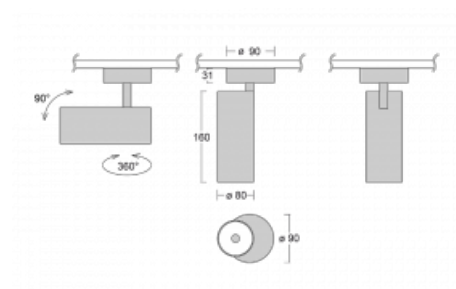

Svítidlo

Vali80

179-200U-10GGD/940, S

Když spojíme design s funkcí, získáme osvětlení rodiny Vali80. Válcové svítidlo nabízíme v závěsné, přisazené a polovestavné variantě. Nasvítit s ním můžete domácnosti, obchodní a společenské prostory nebo bary. Vybírat můžete ze tří základních barev – bílé, černé a stříbrné nebo barev z Halla RAL vzorníku.

Technický výkres

Typ montáže	Přisazené
Typ vyzařování	Přímé
Tvar svítidla	Kruhové
Barva svítidla	Stříbrná
Materiál	Hliník
Životnost	L90/B50 60 000 hodin
Záruka	5 let
Popis svítidla	Svítidlo přisazené
Rozměry	ø 80 mm × 160 mm
Hmotnost	0.8 kg
Světelný zdroj	LED MODUL
Druh optiky	Reflektor
Světelný tok*	1970 lm
Teplota chromatičnosti	4000 K studená bílá
Měrný výkon	97 lm/W
MacAdam zdroje	3
Index podání barev	90
Vyzařovací úhel	25°
Příkon svítidla*	20.4 W
Zapojení svítidla	DALI
Elektrické napětí	220-240V
Frekvence	50/60Hz

CE IP 20

*±10 %

Ke stažení

Montážní návod

Fotografie