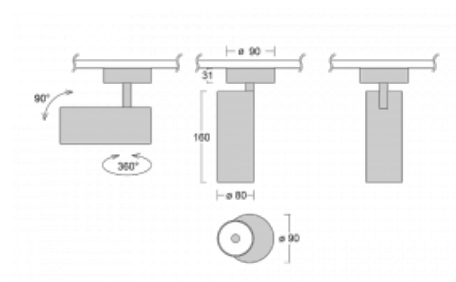

Svítidlo

Vali80

179-200U-10GGD/940, B

Když spojíme design s funkcí, získáme osvětlení rodiny Vali80. Válcové svítidlo nabízíme v závěsné, přisazené a polovestavné variantě. Nasvítit s ním můžete domácnosti, obchodní a společenské prostory nebo bary. Vybírat můžete ze tří základních barev – bílé, černé a stříbrné nebo barev z Halla RAL vzorníku.

Technický výkres

Typ montáže	Přisazené
Typ vyzařování	Přímé
Tvar svítidla	Kruhové
Barva svítidla	Černá
Materiál	Hliník
Životnost	L90/B50 60 000 hodin
Záruka	5 let
Popis svítidla	Svítidlo přisazené
Rozměry	ø 80 mm × 160 mm
Hmotnost	0.8 kg
Světelný zdroj	LED MODUL
Druh optiky	Reflektor
Světelný tok*	1970 lm
Teplota chromatičnosti	4000 K studená bílá
Měrný výkon	97 lm/W
MacAdam zdroje	3
Index podání barev	90
Vyzařovací úhel	25°
Příkon svítidla*	20.4 W
Zapojení svítidla	DALI
Elektrické napětí	220-240V
Frekvence	50/60Hz