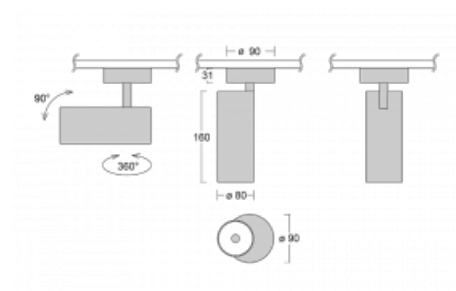

**Technický výkres**

Typ montáže	Přisazené
Typ vyzařování	Přímé
Tvar svítidla	Kruhové
Barva svítidla	Stříbrná
Materiál	Hliník
Životnost	L90/B50 60 000 hodin
Záruka	5 let
Popis svítidla	Svítidlo přisazené
Rozměry	ø 80 mm × 160 mm
Hmotnost	0.84 kg
Světelný zdroj	LED MODUL
Druh optiky	Reflektor
Světelný tok*	1880 lm
Teplota chromatičnosti	3000 K teplá bílá
Měrný výkon	92 lm/W
MacAdam zdroje	3
Index podání barev	90
Vyzařovací úhel	25°
Příkon svítidla*	20.4 W
Zapojení svítidla	DALI
Elektrické napětí	220-240V
Frekvence	50/60Hz