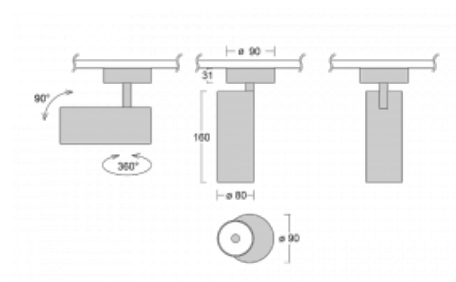

Svítidlo

Vali80

179-200U-10GGD/930, S

Když spojíme design s funkcí, získáme osvětlení rodiny Vali80. Válcové svítidlo nabízíme v závěsné, přisazené a polovestavné variantě. Nasvítit s ním můžete domácnosti, obchodní a společenské prostory nebo bary. Vybírat můžete ze tří základních barev – bílé, černé a stříbrné nebo barev z Halla RAL vzorníku.

Technický výkres

Typ montáže	Přisazené
Typ vyzařování	Přímé
Tvar svítidla	Kruhové
Barva svítidla	Stříbrná
Materiál	Hliník
Životnost	L90/B50 60 000 hodin
Záruka	60 měsíců
Popis svítidla	Svítidlo přisazené
Rozměry	ø 80 mm × 160 mm
Hmotnost	0.84 kg
Světelný zdroj	LED MODUL
Druh optiky	Reflektor
Světelný tok*	1880 lm ± 10 %
Teplota chromatičnosti	3000 K teplá bílá
Měrný výkon	92 lm/W
MacAdam zdroje	3
Index podání barev	90
Vyzařovací úhel	25°
Příkon svítidla	20.4 W ± 10 %
Zapojení svítidla	Stmívatelné DALI
Elektrické napětí	220-240V
Frekvence	50/60Hz