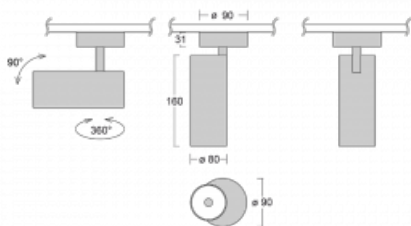

Technický výkres

Typ montáže	Přisazené
Typ vyzařování	Přímé
Tvar svítidla	Kruhové
Barva svítidla	Bílá
Materiál	Hliník
Životnost	L90/B50 60 000 hodin
Záruka	60 měsíců
Popis svítidla	Svítidlo přisazené
Rozměry	ø 80 mm × 160 mm
Světelný zdroj	LED MODUL
Druh optiky	Reflektor
Světelný tok*	1040 lm ± 10 %
Teplota chromatičnosti	4000 K studená bílá
Měrný výkon	104 lm/W
MacAdam zdroje	3
Index podání barev	90
Vyzařovací úhel	25°
Příkon svítidla	10 W ± 10 %
Zapojení svítidla	Předradník nestmívatelný
Elektrické napětí	220-240V
Frekvence	50/60Hz