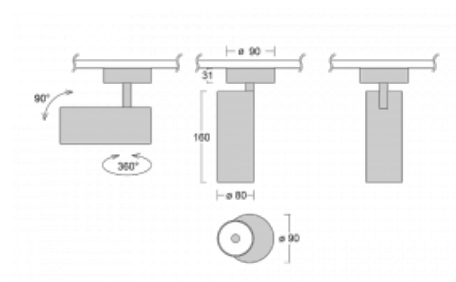

Svítidlo

Vali80

179-200U-10GDE/940, S

Když spojíme design s funkcí, získáme osvětlení rodiny Vali80. Válcové svítidlo nabízíme v závěsné, přisazené a polovestavné variantě. Nasvítit s ním můžete domácnosti, obchodní a společenské prostory nebo bary. Vybírat můžete ze tří základních barev – bílé, černé a stříbrné nebo barev z Halla RAL vzorníku.

Technický výkres

Typ montáže	Přisazené
Typ vyzařování	Přímé
Tvar svítidla	Kruhové
Barva svítidla	Stříbrná
Materiál	Hliník
Životnost	L90/B50 60 000 hodin
Záruka	5 let
Popis svítidla	Svítidlo přisazené
Rozměry	ø 80 mm × 160 mm
Světelný zdroj	LED MODUL
Druh optiky	Reflektor
Světelný tok*	1040 lm
Teplota chromatičnosti	4000 K studená bílá
Měrný výkon	104 lm/W
MacAdam zdroje	3
Index podání barev	90
Vyzařovací úhel	25°
Příkon svítidla*	10 W
Zapojení svítidla	ON/OFF
Elektrické napětí	220-240V
Frekvence	50/60Hz

 **CE IP 20**

*±10 %

Ke stažení

Montážní návod

Fotografie