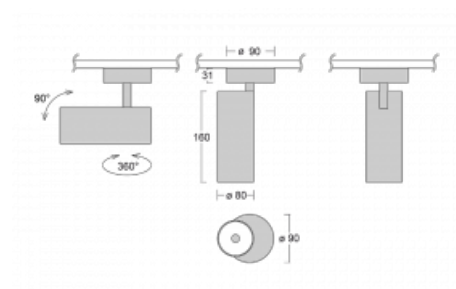

**Technický výkres**

Typ montáže	Přisazené
Typ vyzařování	Přímé
Tvar svítidla	Kruhové
Barva svítidla	Černá
Materiál	Hliník
Životnost	L90/B50 60 000 hodin
Záruka	5 let
Popis svítidla	Svítidlo přisazené
Rozměry	ø 80 mm × 160 mm
Světelný zdroj	LED MODUL
Druh optiky	Reflektor
Světelný tok*	1040 lm
Teplota chromatičnosti	4000 K studená bílá
Měrný výkon	104 lm/W
MacAdam zdroje	3
Index podání barev	90
Vyzařovací úhel	25°
Příkon svítidla*	10 W
Zapojení svítidla	ON/OFF
Elektrické napětí	220-240V
Frekvence	50/60Hz