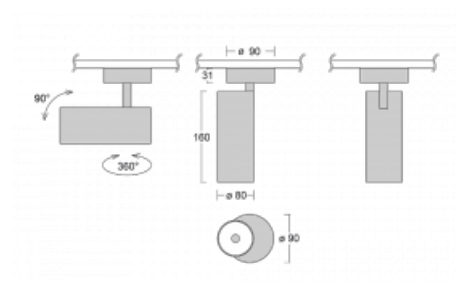

Svítidlo

Vali80

179-200U-10GDE/930, S

Když spojíme design s funkcí, získáme osvětlení rodiny Vali80. Válcové svítidlo nabízíme v závěsné, přisazené a polovestavné variantě. Nasvítit s ním můžete domácnosti, obchodní a společenské prostory nebo bary. Vybírat můžete ze tří základních barev – bílé, černé a stříbrné nebo barev z Halla RAL vzorníku.

Technický výkres

Typ montáže	Přisazené
Typ vyzařování	Přímé
Tvar svítidla	Kruhové
Barva svítidla	Stříbrná
Materiál	Hliník
Životnost	L90/B50 60 000 hodin
Záruka	5 let
Popis svítidla	Svítidlo přisazené
Rozměry	ø 80 mm × 160 mm
Světelný zdroj	LED MODUL
Druh optiky	Reflektor
Světelný tok*	990 lm
Teplota chromatičnosti	3000 K teplá bílá
Měrný výkon	99 lm/W
MacAdam zdroje	3
Index podání barev	90
Vyzařovací úhel	25°
Příkon svítidla*	10 W
Zapojení svítidla	ON/OFF
Elektrické napětí	220-240V
Frekvence	50/60Hz