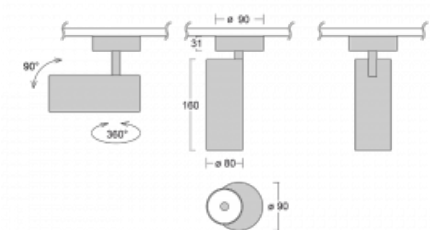

**Technický výkres**

Typ montáže	Přisazené
Typ vyzařování	Přímé
Tvar svítidla	Kruhové
Barva svítidla	Bílá
Materiál	Hliník
Životnost	L90/B50 60 000 hodin
Záruka	5 let
Popis svítidla	Svítidlo přisazené
Rozměry	ø 80 mm × 160 mm
Světelný zdroj	LED MODUL
Druh optiky	Reflektor
Světelný tok*	1040 lm
Teplota chromatičnosti	4000 K studená bílá
Měrný výkon	104 lm/W
MacAdam zdroje	3
Index podání barev	90
Vyzařovací úhel	25°
Příkon svítidla*	10 W
Zapojení svítidla	DALI
Elektrické napětí	220-240V
Frekvence	50/60Hz