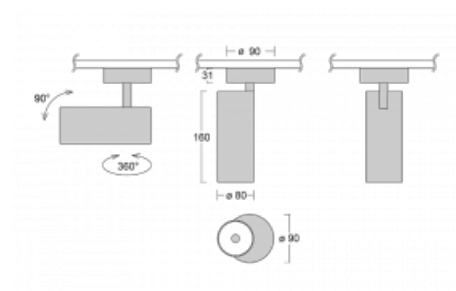

Svítidlo

Vali80

179-200U-10GDD/940, W

Když spojíme design s funkcí, získáme osvětlení rodiny Vali80. Válcové svítidlo nabízíme v závěsné, přisazené a polovestavné variantě. Nasvítit s ním můžete domácnosti, obchodní a společenské prostory nebo bary. Vybírat můžete ze tří základních barev – bílé, černé a stříbrné nebo barev z Halla RAL vzorníku.

Technický výkres

| | |
|------------------------|----------------------|
| Typ montáže | Přisazené |
| Typ vyzařování | Přímé |
| Tvar svítidla | Kruhové |
| Barva svítidla | Bílá |
| Materiál | Hliník |
| Životnost | L90/B50 60 000 hodin |
| Záruka | 60 měsíců |
| Popis svítidla | Svítidlo přisazené |
| Rozměry | ø 80 mm × 160 mm |
| Světelný zdroj | LED MODUL |
| Druh optiky | Reflektor |
| Světelný tok* | 1040 lm ± 10 % |
| Teplota chromatičnosti | 4000 K studená bílá |
| Měrný výkon | 104 lm/W |
| MacAdam zdroje | 3 |
| Index podání barev | 90 |
| Vyzařovací úhel | 25° |
| Příkon svítidla | 10 W ± 10 % |
| Zapojení svítidla | Stmívatelné DALI |
| Elektrické napětí | 220-240V |
| Frekvence | 50/60Hz |