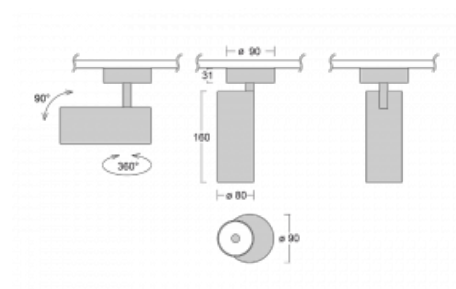

Svítidlo

Vali80

179-200U-10GDD/940, B

Když spojíme design s funkcí, získáme osvětlení rodiny Vali80. Válcové svítidlo nabízíme v závěsné, přisazené a polovestavné variantě. Nasvítit s ním můžete domácnosti, obchodní a společenské prostory nebo bary. Vybírat můžete ze tří základních barev – bílé, černé a stříbrné nebo barev z Halla RAL vzorníku.

Technický výkres

Typ montáže	Přisazené
Typ vyzařování	Přímé
Tvar svítidla	Kruhové
Barva svítidla	Černá
Materiál	Hliník
Životnost	L90/B50 60 000 hodin
Záruka	60 měsíců
Popis svítidla	Svítidlo přisazené
Rozměry	ø 80 mm × 160 mm
Světelný zdroj	LED MODUL
Druh optiky	Reflektor
Světelný tok*	1040 lm ± 10 %
Teplota chromatičnosti	4000 K studená bílá
Měrný výkon	104 lm/W
MacAdam zdroje	3
Index podání barev	90
Vyzařovací úhel	25°
Příkon svítidla	10 W ± 10 %
Zapojení svítidla	Stmívatelné DALI
Elektrické napětí	220-240V
Frekvence	50/60Hz