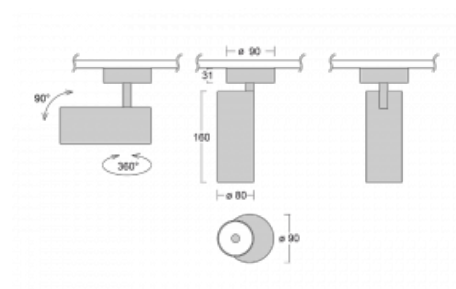

Svítidlo

Vali80

179-200U-10GDD/940, B

Když spojíme design s funkcí, získáme osvětlení rodiny Vali80. Válcové svítidlo nabízíme v závěsné, přisazené a polovestavné variantě. Nasvítit s ním můžete domácnosti, obchodní a společenské prostory nebo bary. Vybírat můžete ze tří základních barev – bílé, černé a stříbrné nebo barev z Halla RAL vzorníku.

Technický výkres

Typ montáže	Přisazené
Typ vyzařování	Přímé
Tvar svítidla	Kruhové
Barva svítidla	Černá
Materiál	Hliník
Životnost	L90/B50 60 000 hodin
Záruka	5 let
Popis svítidla	Svítidlo přisazené
Rozměry	ø 80 mm × 160 mm
Světelný zdroj	LED MODUL
Druh optiky	Reflektor
Světelný tok*	1040 lm
Teplota chromatičnosti	4000 K studená bílá
Měrný výkon	104 lm/W
MacAdam zdroje	3
Index podání barev	90
Vyzařovací úhel	25°
Příkon svítidla*	10 W
Zapojení svítidla	DALI
Elektrické napětí	220-240V
Frekvence	50/60Hz