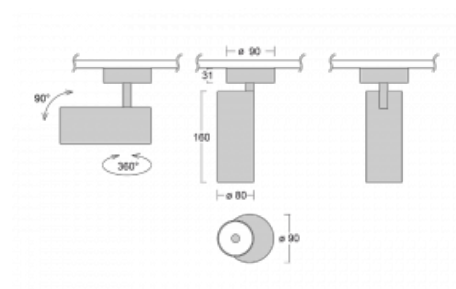

Svítidlo

Vali80

179-200U-10GDD/930, S

Když spojíme design s funkcí, získáme osvětlení rodiny Vali80. Válcové svítidlo nabízíme v závěsné, přisazené a polovestavné variantě. Nasvítit s ním můžete domácnosti, obchodní a společenské prostory nebo bary. Vybírat můžete ze tří základních barev – bílé, černé a stříbrné nebo barev z Halla RAL vzorníku.

Technický výkres

Typ montáže	Přisazené
Typ vyzařování	Přímé
Tvar svítidla	Kruhové
Barva svítidla	Stříbrná
Materiál	Hliník
Životnost	L90/B50 60 000 hodin
Záruka	5 let
Popis svítidla	Svítidlo přisazené
Rozměry	ø 80 mm × 160 mm
Světelný zdroj	LED MODUL
Druh optiky	Reflektor
Světelný tok*	990 lm
Teplota chromatičnosti	3000 K teplá bílá
Měrný výkon	99 lm/W
MacAdam zdroje	3
Index podání barev	90
Vyzařovací úhel	25°
Příkon svítidla*	10 W
Zapojení svítidla	DALI
Elektrické napětí	220-240V
Frekvence	50/60Hz