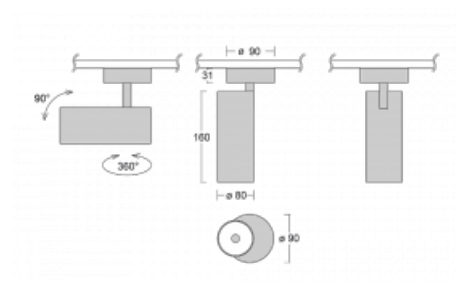

Svítidlo

Vali80

179-200U-10GDD/930, B

Když spojíme design s funkcí, získáme osvětlení rodiny Vali80. Válcové svítidlo nabízíme v závěsné, přisazené a polovestavné variantě. Nasvítit s ním můžete domácnosti, obchodní a společenské prostory nebo bary. Vybírat můžete ze tří základních barev – bílé, černé a stříbrné nebo barev z Halla RAL vzorníku.

Technický výkres

Typ montáže	Přisazené
Typ vyzařování	Přímé
Tvar svítidla	Kruhové
Barva svítidla	Černá
Materiál	Hliník
Životnost	L90/B50 60 000 hodin
Záruka	5 let
Popis svítidla	Svítidlo přisazené
Rozměry	ø 80 mm × 160 mm
Světelný zdroj	LED MODUL
Druh optiky	Reflektor
Světelný tok*	990 lm
Teplota chromatičnosti	3000 K teplá bílá
Měrný výkon	99 lm/W
MacAdam zdroje	3
Index podání barev	90
Vyzařovací úhel	25°
Příkon svítidla*	10 W
Zapojení svítidla	DALI
Elektrické napětí	220-240V
Frekvence	50/60Hz

 CE IP 20

*±10 %

Ke stažení

Montážní návod

Fotografie