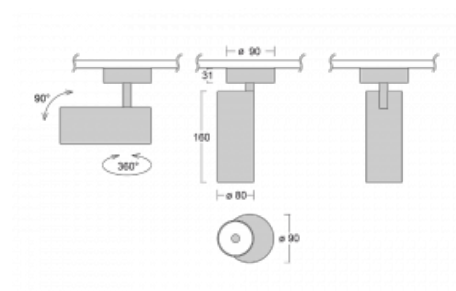

## Technický výkres

Typ montáže	Přisazené
Typ vyzařování	Přímé
Tvar svítidla	Kruhové
Barva svítidla	Černá
Materiál	Hliník
Životnost	L90/B50 60 000 hodin
Záruka	60 měsíců
Popis svítidla	Svítidlo přisazené
Rozměry	ø 80 mm × 160 mm
Světelný zdroj	LED MODUL
Druh optiky	Reflektor
Světelný tok*	990 lm ± 10 %
Teplota chromatičnosti	3000 K teplá bílá
Měrný výkon	99 lm/W
MacAdam zdroje	3
Index podání barev	90
Vyzařovací úhel	25°
Příkon svítidla	10 W ± 10 %
Zapojení svítidla	Stmívatelné DALI
Elektrické napětí	220-240V
Frekvence	50/60Hz