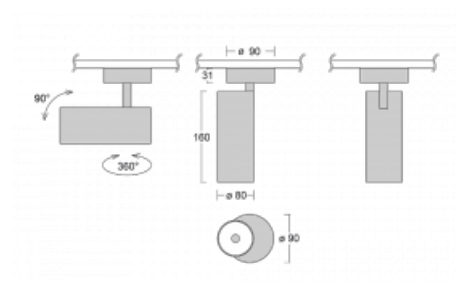

Svítidlo

Vali80

179-200S-10GGE/940, B

Když spojíme design s funkcí, získáme osvětlení rodiny Vali80. Válcové svítidlo nabízíme v závěsné, přisazené a polovestavné variantě. Nasvítit s ním můžete domácnosti, obchodní a společenské prostory nebo bary. Vybírat můžete ze tří základních barev – bílé, černé a stříbrné nebo barev z Halla RAL vzorníku.

Technický výkres

Typ montáže	Přisazené
Typ vyzařování	Přímé
Tvar svítidla	Kruhové
Barva svítidla	Černá
Materiál	Hliník
Životnost	L90/B50 60 000 hodin
Záruka	5 let
Popis svítidla	Svítidlo přisazené
Rozměry	ø 80 mm × 160 mm
Hmotnost	0.8 kg
Světelný zdroj	LED MODUL
Druh optiky	Reflektor
Světelný tok*	1970 lm
Teplota chromatičnosti	4000 K studená bílá
Měrný výkon	97 lm/W
MacAdam zdroje	3
Index podání barev	90
Vyzařovací úhel	18°
Příkon svítidla*	20.4 W
Zapojení svítidla	ON/OFF
Elektrické napětí	220-240V
Frekvence	50/60Hz