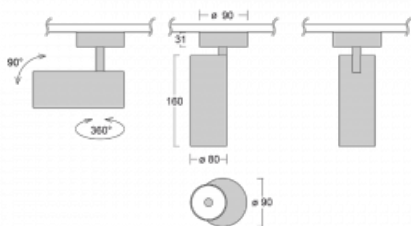

Svítidlo

Vali80

179-200S-10GGE/930, W

Když spojíme design s funkcí, získáme osvětlení rodiny Vali80. Válcové svítidlo nabízíme v závěsné, přisazené a polovestavné variantě. Nasvítit s ním můžete domácnosti, obchodní a společenské prostory nebo bary. Vybírat můžete ze tří základních barev – bílé, černé a stříbrné nebo barev z Halla RAL vzorníku.

Technický výkres

Typ montáže	Přisazené
Typ vyzařování	Přímé
Tvar svítidla	Kruhové
Barva svítidla	Bílá
Materiál	Hliník
Životnost	L90/B50 60 000 hodin
Záruka	60 měsíců
Popis svítidla	Svítidlo přisazené
Rozměry	ø 80 mm × 160 mm
Hmotnost	0.8 kg
Světelný zdroj	LED MODUL
Druh optiky	Reflektor
Světelný tok	1880 lm ± 10 %
Teplota chromatičnosti	3000 K teplá bílá
Měrný výkon	92 lm/W
MacAdam zdroje	3
Index podání barev	90
Vyzařovací úhel	18°
Příkon svítidla	20.4 W ± 10 %
Zapojení svítidla	Předradník nestmívatelný
Elektrické napětí	220-240V
Frekvence	50/60Hz