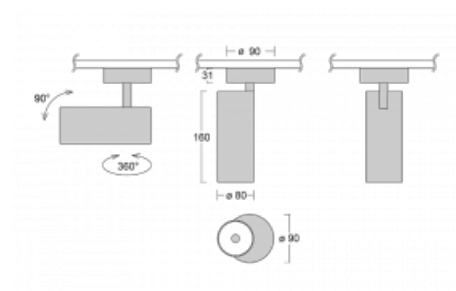

Svítidlo

Vali80

179-200S-10GGE/930, S

Když spojíme design s funkcí, získáme osvětlení rodiny Vali80. Válcové svítidlo nabízíme v závěsné, přisazené a polovestavné variantě. Nasvítit s ním můžete domácnosti, obchodní a společenské prostory nebo bary. Vybírat můžete ze tří základních barev – bílé, černé a stříbrné nebo barev z Halla RAL vzorníku.

Technický výkres

Typ montáže	Přisazené
Typ vyzařování	Přímé
Tvar svítidla	Kruhové
Barva svítidla	Stříbrná
Materiál	Hliník
Životnost	L90/B50 60 000 hodin
Záruka	5 let
Popis svítidla	Svítidlo přisazené
Rozměry	ø 80 mm × 160 mm
Hmotnost	0.8 kg
Světelný zdroj	LED MODUL
Druh optiky	Reflektor
Světelný tok*	1880 lm
Teplota chromatičnosti	3000 K teplá bílá
Měrný výkon	92 lm/W
MacAdam zdroje	3
Index podání barev	90
Vyzařovací úhel	18°
Příkon svítidla*	20.4 W
Zapojení svítidla	ON/OFF
Elektrické napětí	220-240V
Frekvence	50/60Hz