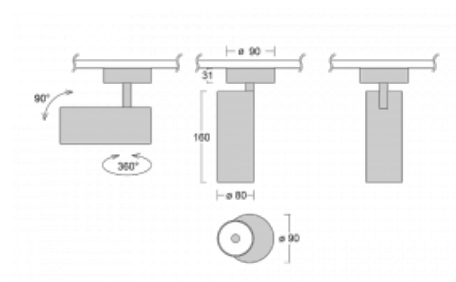

**Technický výkres**

Typ montáže	Přisazené
Typ vyzařování	Přímé
Tvar svítidla	Kruhové
Barva svítidla	Černá
Materiál	Hliník
Životnost	L90/B50 60 000 hodin
Záruka	5 let
Popis svítidla	Svítidlo přisazené
Rozměry	ø 80 mm × 160 mm
Hmotnost	0.8 kg
Světelný zdroj	LED MODUL
Druh optiky	Reflektor
Světelný tok*	1880 lm
Teplota chromatičnosti	3000 K teplá bílá
Měrný výkon	92 lm/W
MacAdam zdroje	3
Index podání barev	90
Vyzařovací úhel	18°
Příkon svítidla*	20.4 W
Zapojení svítidla	ON/OFF
Elektrické napětí	220-240V
Frekvence	50/60Hz