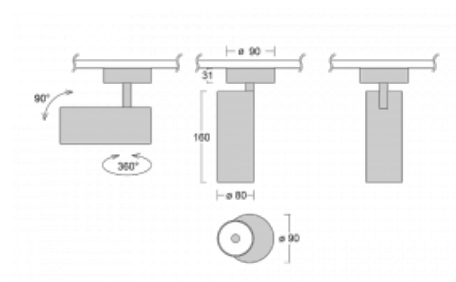

**Technický výkres**

Typ montáže	Přisazené
Typ vyzařování	Přímé
Tvar svítidla	Kruhové
Barva svítidla	Černá
Materiál	Hliník
Životnost	L90/B50 60 000 hodin
Záruka	5 let
Popis svítidla	Svítidlo přisazené
Rozměry	ø 80 mm × 160 mm
Hmotnost	0.84 kg
Světelný zdroj	LED MODUL
Druh optiky	Reflektor
Světelný tok*	1970 lm
Teplota chromatičnosti	4000 K studená bílá
Měrný výkon	97 lm/W
MacAdam zdroje	3
Index podání barev	90
Vyzařovací úhel	18°
Příkon svítidla*	20.4 W
Zapojení svítidla	DALI
Elektrické napětí	220-240V
Frekvence	50/60Hz