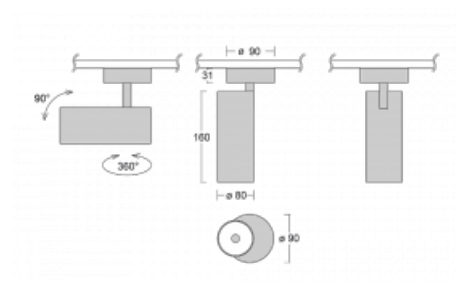

Svítidlo

Vali80

179-200S-10GGD/940, B

Když spojíme design s funkcí, získáme osvětlení rodiny Vali80. Válcové svítidlo nabízíme v závěsné, přisazené a polovestavné variantě. Nasvítit s ním můžete domácnosti, obchodní a společenské prostory nebo bary. Vybírat můžete ze tří základních barev – bílé, černé a stříbrné nebo barev z Halla RAL vzorníku.

Technický výkres

Typ montáže	Přisazené
Typ vyzařování	Přímé
Tvar svítidla	Kruhové
Barva svítidla	Černá
Materiál	Hliník
Životnost	L90/B50 60 000 hodin
Záruka	60 měsíců
Popis svítidla	Svítidlo přisazené
Rozměry	ø 80 mm × 160 mm
Hmotnost	0.84 kg
Světelný zdroj	LED MODUL
Druh optiky	Reflektor
Světelný tok*	1970 lm ± 10 %
Teplota chromatičnosti	4000 K studená bílá
Měrný výkon	97 lm/W
MacAdam zdroje	3
Index podání barev	90
Vyzařovací úhel	18°
Příkon svítidla	20.4 W ± 10 %
Zapojení svítidla	Stmívatelné DALI
Elektrické napětí	220-240V
Frekvence	50/60Hz