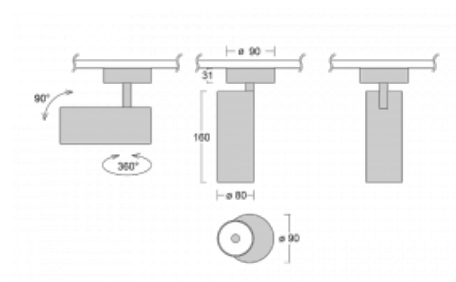

Svítidlo

Vali80

179-200S-10GGD/930, W

Když spojíme design s funkcí, získáme osvětlení rodiny Vali80. Válcové svítidlo nabízíme v závěsné, přisazené a polovestavné variantě. Nasvítit s ním můžete domácnosti, obchodní a společenské prostory nebo bary. Vybírat můžete ze tří základních barev – bílé, černé a stříbrné nebo barev z Halla RAL vzorníku.

Technický výkres

Typ montáže	Přisazené
Typ vyzařování	Přímé
Tvar svítidla	Kruhové
Barva svítidla	Bílá
Materiál	Hliník
Životnost	L90/B50 60 000 hodin
Záruka	5 let
Popis svítidla	Svítidlo přisazené
Rozměry	ø 80 mm × 160 mm
Hmotnost	0.9 kg
Světelný zdroj	LED MODUL
Druh optiky	Reflektor
Světelný tok*	1880 lm
Teplota chromatičnosti	3000 K teplá bílá
Měrný výkon	92 lm/W
MacAdam zdroje	3
Index podání barev	90
Vyzařovací úhel	18°
Příkon svítidla*	20.4 W
Zapojení svítidla	DALI
Elektrické napětí	220-240V
Frekvence	50/60Hz

 **CE** IP 20

*±10 %

Ke stažení

Montážní návod

Fotografie