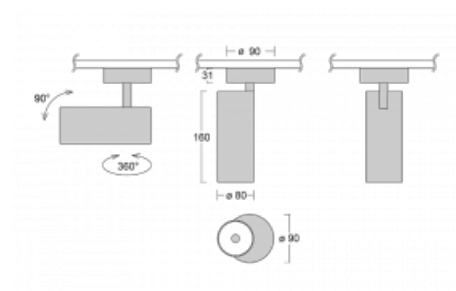

**Technický výkres**

Typ montáže	Přisazené
Typ vyzařování	Přímé
Tvar svítidla	Kruhové
Barva svítidla	Stříbrná
Materiál	Hliník
Životnost	L90/B50 60 000 hodin
Záruka	60 měsíců
Popis svítidla	Svítidlo přisazené
Rozměry	ø 80 mm × 160 mm
Světelný zdroj	LED MODUL
Druh optiky	Reflektor
Světelný tok*	990 lm ± 10 %
Teplota chromatičnosti	3000 K teplá bílá
Měrný výkon	99 lm/W
MacAdam zdroje	3
Index podání barev	90
Vyzařovací úhel	18°
Příkon svítidla	10 W ± 10 %
Zapojení svítidla	Předradník nestmívatelný
Elektrické napětí	220-240V
Frekvence	50/60Hz