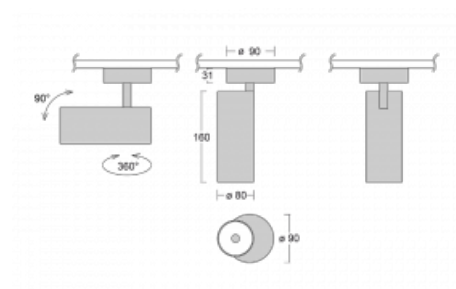

Svítidlo

Vali80

179-200S-10GDD/940, W

Když spojíme design s funkcí, získáme osvětlení rodiny Vali80. Válcové svítidlo nabízíme v závěsné, přisazené a polovestavné variantě. Nasvítit s ním můžete domácnosti, obchodní a společenské prostory nebo bary. Vybírat můžete ze tří základních barev – bílé, černé a stříbrné nebo barev z Halla RAL vzorníku.

Technický výkres

| | |
|------------------------|----------------------|
| Typ montáže | Přisazené |
| Typ vyzařování | Přímé |
| Tvar svítidla | Kruhové |
| Barva svítidla | Bílá |
| Materiál | Hliník |
| Životnost | L90/B50 60 000 hodin |
| Záruka | 5 let |
| Popis svítidla | Svítidlo přisazené |
| Rozměry | ø 80 mm × 160 mm |
| Světelný zdroj | LED MODUL |
| Druh optiky | Reflektor |
| Světelný tok* | 1040 lm |
| Teplota chromatičnosti | 4000 K studená bílá |
| Měrný výkon | 104 lm/W |
| MacAdam zdroje | 3 |
| Index podání barev | 90 |
| Vyzařovací úhel | 18° |
| Příkon svítidla* | 10 W |
| Zapojení svítidla | DALI |
| Elektrické napětí | 220-240V |
| Frekvence | 50/60Hz |