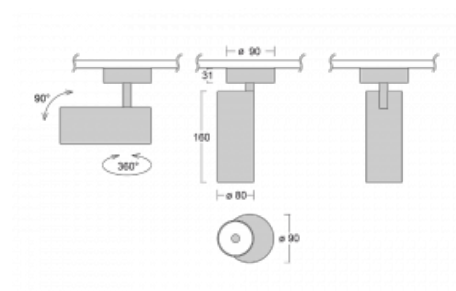

Svítidlo

Vali80

179-200S-10GDD/940, S

Když spojíme design s funkcí, získáme osvětlení rodiny Vali80. Válcové svítidlo nabízíme v závěsné, přisazené a polovestavné variantě. Nasvítit s ním můžete domácnosti, obchodní a společenské prostory nebo bary. Vybírat můžete ze tří základních barev – bílé, černé a stříbrné nebo barev z Halla RAL vzorníku.

Technický výkres

Typ montáže	Přisazené
Typ vyzařování	Přímé
Tvar svítidla	Kruhové
Barva svítidla	Stříbrná
Materiál	Hliník
Životnost	L90/B50 60 000 hodin
Záruka	5 let
Popis svítidla	Svítidlo přisazené
Rozměry	ø 80 mm × 160 mm
Světelný zdroj	LED MODUL
Druh optiky	Reflektor
Světelný tok*	1040 lm
Teplota chromatičnosti	4000 K studená bílá
Měrný výkon	104 lm/W
MacAdam zdroje	3
Index podání barev	90
Vyzařovací úhel	18°
Příkon svítidla*	10 W
Zapojení svítidla	DALI
Elektrické napětí	220-240V
Frekvence	50/60Hz