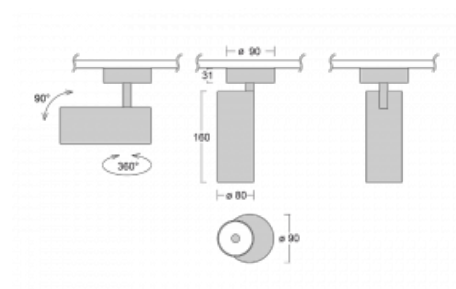

Svítidlo

Vali80

179-200S-10GDD/940, S

Když spojíme design s funkcí, získáme osvětlení rodiny Vali80. Válcové svítidlo nabízíme v závěsné, přisazené a polovestavné variantě. Nasvítit s ním můžete domácnosti, obchodní a společenské prostory nebo bary. Vybírat můžete ze tří základních barev – bílé, černé a stříbrné nebo barev z Halla RAL vzorníku.

Technický výkres

Typ montáže	Přisazené
Typ vyzařování	Přímé
Tvar svítidla	Kruhové
Barva svítidla	Stříbrná
Materiál	Hliník
Životnost	L90/B50 60 000 hodin
Záruka	60 měsíců
Popis svítidla	Svítidlo přisazené
Rozměry	ø 80 mm × 160 mm
Světelný zdroj	LED MODUL
Druh optiky	Reflektor
Světelný tok*	1040 lm ± 10 %
Teplota chromatičnosti	4000 K studená bílá
Měrný výkon	104 lm/W
MacAdam zdroje	3
Index podání barev	90
Vyzařovací úhel	18°
Příkon svítidla	10 W ± 10 %
Zapojení svítidla	Stmívatelné DALI
Elektrické napětí	220-240V
Frekvence	50/60Hz