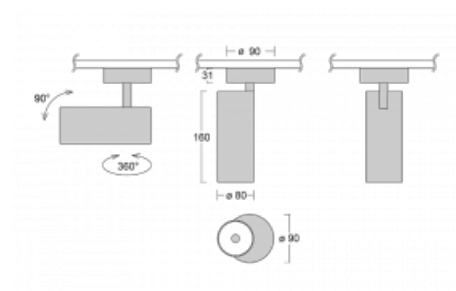

Svítidlo

Vali80

179-200S-10GDD/940, B

Když spojíme design s funkcí, získáme osvětlení rodiny Vali80. Válcové svítidlo nabízíme v závěsné, přisazené a polovestavné variantě. Nasvítit s ním můžete domácnosti, obchodní a společenské prostory nebo bary. Vybírat můžete ze tří základních barev – bílé, černé a stříbrné nebo barev z Halla RAL vzorníku.

Technický výkres

Typ montáže	Přisazené
Typ vyzařování	Přímé
Tvar svítidla	Kruhové
Barva svítidla	Černá
Materiál	Hliník
Životnost	L90/B50 60 000 hodin
Záruka	5 let
Popis svítidla	Svítidlo přisazené
Rozměry	ø 80 mm × 160 mm
Světelný zdroj	LED MODUL
Druh optiky	Reflektor
Světelný tok*	1040 lm
Teplota chromatičnosti	4000 K studená bílá
Měrný výkon	104 lm/W
MacAdam zdroje	3
Index podání barev	90
Vyzařovací úhel	18°
Příkon svítidla*	10 W
Zapojení svítidla	DALI
Elektrické napětí	220-240V
Frekvence	50/60Hz