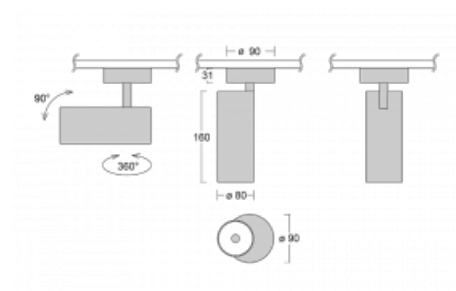

## Technický výkres

Typ montáže	Přisazené
Typ vyzařování	Přímé
Tvar svítidla	Kruhové
Barva svítidla	Bílá
Materiál	Hliník
Životnost	L90/B50 60 000 hodin
Záruka	5 let
Popis svítidla	Svítidlo přisazené
Rozměry	ø 80 mm × 160 mm
Světelný zdroj	LED MODUL
Druh optiky	Reflektor
Světelný tok*	990 lm
Teplota chromatičnosti	3000 K teplá bílá
Měrný výkon	99 lm/W
MacAdam zdroje	3
Index podání barev	90
Vyzařovací úhel	18°
Příkon svítidla*	10 W
Zapojení svítidla	DALI
Elektrické napětí	220-240V
Frekvence	50/60Hz