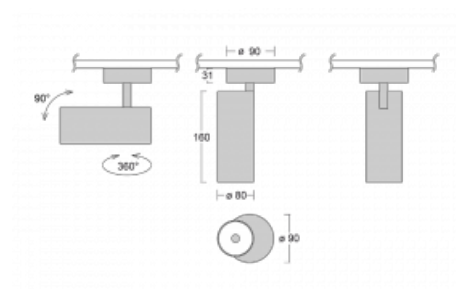

Svítidlo

Vali80

179-200S-10GDD/930, S

Když spojíme design s funkcí, získáme osvětlení rodiny Vali80. Válcové svítidlo nabízíme v závěsné, přisazené a polovestavné variantě. Nasvítit s ním můžete domácnosti, obchodní a společenské prostory nebo bary. Vybírat můžete ze tří základních barev – bílé, černé a stříbrné nebo barev z Halla RAL vzorníku.

Technický výkres

Typ montáže	Přisazené
Typ vyzařování	Přímé
Tvar svítidla	Kruhové
Barva svítidla	Stříbrná
Materiál	Hliník
Životnost	L90/B50 60 000 hodin
Záruka	5 let
Popis svítidla	Svítidlo přisazené
Rozměry	ø 80 mm × 160 mm
Světelný zdroj	LED MODUL
Druh optiky	Reflektor
Světelný tok*	990 lm
Teplota chromatičnosti	3000 K teplá bílá
Měrný výkon	99 lm/W
MacAdam zdroje	3
Index podání barev	90
Vyzařovací úhel	18°
Příkon svítidla*	10 W
Zapojení svítidla	DALI
Elektrické napětí	220-240V
Frekvence	50/60Hz

 **CE IP 20**

*±10 %

Ke stažení[Montážní návod](#)[Fotografie](#)