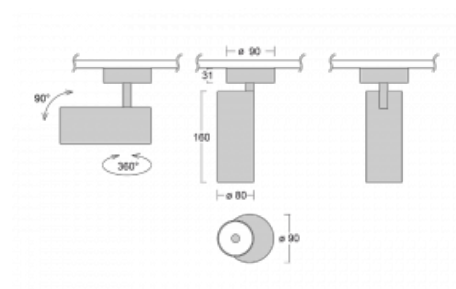

**Technický výkres**

Typ montáže	Přisazené
Typ vyzařování	Přímé
Tvar svítidla	Kruhové
Barva svítidla	Černá
Materiál	Hliník
Životnost	L90/B50 60 000 hodin
Záruka	5 let
Popis svítidla	Svítidlo přisazené
Rozměry	ø 80 mm × 160 mm
Světelný zdroj	LED MODUL
Druh optiky	Reflektor
Světelný tok*	990 lm
Teplota chromatičnosti	3000 K teplá bílá
Měrný výkon	99 lm/W
MacAdam zdroje	3
Index podání barev	90
Vyzařovací úhel	18°
Příkon svítidla*	10 W
Zapojení svítidla	DALI
Elektrické napětí	220-240V
Frekvence	50/60Hz