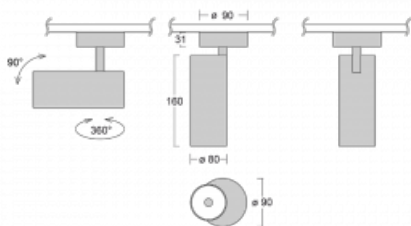

Svítidlo

Vali80

179-200S-10GDD/930, B

Když spojíme design s funkcí, získáme osvětlení rodiny Vali80. Válcové svítidlo nabízíme v závěsné, přisazené a polovestavné variantě. Nasvítit s ním můžete domácnosti, obchodní a společenské prostory nebo bary. Vybírat můžete ze tří základních barev – bílé, černé a stříbrné nebo barev z Halla RAL vzorníku.

Technický výkres

Typ montáže	Přisazené
Typ vyzařování	Přímé
Tvar svítidla	Kruhové
Barva svítidla	Černá
Materiál	Hliník
Životnost	L90/B50 60 000 hodin
Záruka	60 měsíců
Popis svítidla	Svítidlo přisazené
Rozměry	ø 80 mm × 160 mm
Světelný zdroj	LED MODUL
Druh optiky	Reflektor
Světelný tok	990 lm ± 10 %
Teplota chromatičnosti	3000 K teplá bílá
Měrný výkon	99 lm/W
MacAdam zdroje	3
Index podání barev	90
Vyzařovací úhel	18°
Příkon svítidla	10 W ± 10 %
Zapojení svítidla	Stmívatelné DALI
Elektrické napětí	220-240V
Frekvence	50/60Hz