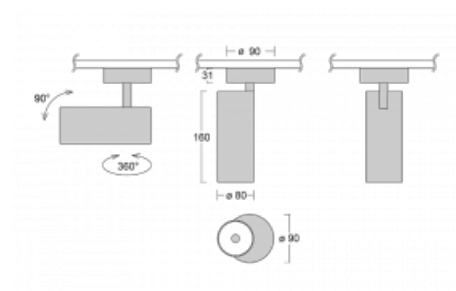

Svítidlo

Vali80

179-200F-10GGE/940, S

Když spojíme design s funkcí, získáme osvětlení rodiny Vali80. Válcové svítidlo nabízíme v závěsné, přisazené a polovestavné variantě. Nasvítit s ním můžete domácnosti, obchodní a společenské prostory nebo bary. Vybírat můžete ze tří základních barev – bílé, černé a stříbrné nebo barev z Halla RAL vzorníku.

Technický výkres

Typ montáže	Přisazené
Typ vyzařování	Přímé
Tvar svítidla	Kruhové
Barva svítidla	Stříbrná
Materiál	Hliník
Životnost	L90/B50 60 000 hodin
Záruka	5 let
Popis svítidla	Svítidlo přisazené
Rozměry	ø 80 mm × 160 mm
Hmotnost	0.76 kg
Světelný zdroj	LED MODUL
Druh optiky	Reflektor
Světelný tok*	1970 lm
Teplota chromatičnosti	4000 K studená bílá
Měrný výkon	97 lm/W
MacAdam zdroje	3
Index podání barev	90
Vyzařovací úhel	32°
Příkon svítidla*	20.4 W
Zapojení svítidla	ON/OFF
Elektrické napětí	220-240V
Frekvence	50/60Hz