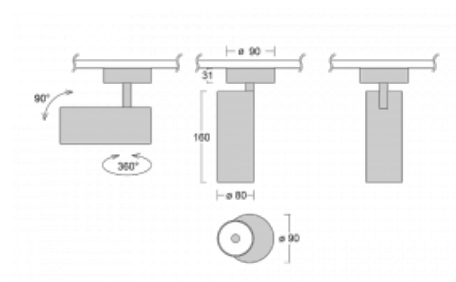

Svítidlo

Vali80

179-200F-10GGE/940, S

Když spojíme design s funkcí, získáme osvětlení rodiny Vali80. Válcové svítidlo nabízíme v závěsné, přisazené a polovestavné variantě. Nasvítit s ním můžete domácnosti, obchodní a společenské prostory nebo bary. Vybírat můžete ze tří základních barev – bílé, černé a stříbrné nebo barev z Halla RAL vzorníku.

Technický výkres

Typ montáže	Přisazené
Typ vyzařování	Přímé
Tvar svítidla	Kruhové
Barva svítidla	Stříbrná
Materiál	Hliník
Životnost	L90/B50 60 000 hodin
Záruka	60 měsíců
Popis svítidla	Svítidlo přisazené
Rozměry	ø 80 mm × 160 mm
Hmotnost	0.76 kg
Světelný zdroj	LED MODUL
Druh optiky	Reflektor
Světelný tok*	1970 lm ± 10 %
Teplota chromatičnosti	4000 K studená bílá
Měrný výkon	97 lm/W
MacAdam zdroje	3
Index podání barev	90
Vyzařovací úhel	32°
Příkon svítidla	20.4 W ± 10 %
Zapojení svítidla	Předradník nestmívatelný
Elektrické napětí	220-240V
Frekvence	50/60Hz