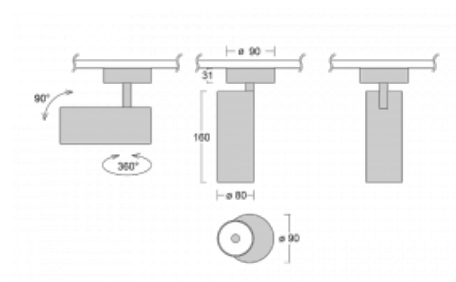

**Technický výkres**

Typ montáže	Přisazené
Typ vyzařování	Přímé
Tvar svítidla	Kruhové
Barva svítidla	Černá
Materiál	Hliník
Životnost	L90/B50 60 000 hodin
Záruka	60 měsíců
Popis svítidla	Svítidlo přisazené
Rozměry	ø 80 mm × 160 mm
Hmotnost	0.76 kg
Světelný zdroj	LED MODUL
Druh optiky	Reflektor
Světelný tok*	1970 lm ± 10 %
Teplota chromatičnosti	4000 K studená bílá
Měrný výkon	97 lm/W
MacAdam zdroje	3
Index podání barev	90
Vyzařovací úhel	32°
Příkon svítidla	20.4 W ± 10 %
Zapojení svítidla	Předradník nestmívatelný
Elektrické napětí	220-240V
Frekvence	50/60Hz