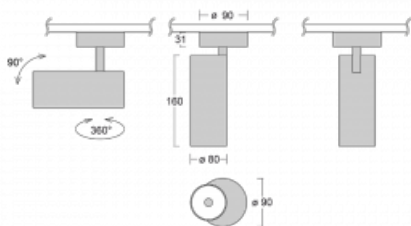

Svítidlo

Vali80

179-200F-10GGE/930, W

Když spojíme design s funkcí, získáme osvětlení rodiny Vali80. Válcové svítidlo nabízíme v závěsné, přisazené a polovestavné variantě. Nasvítit s ním můžete domácnosti, obchodní a společenské prostory nebo bary. Vybírat můžete ze tří základních barev – bílé, černé a stříbrné nebo barev z Halla RAL vzorníku.

Technický výkres

Typ montáže	Přisazené
Typ vyzařování	Přímé
Tvar svítidla	Kruhové
Barva svítidla	Bílá
Materiál	Hliník
Životnost	L90/B50 60 000 hodin
Záruka	5 let
Popis svítidla	Svítidlo přisazené
Rozměry	ø 80 mm × 160 mm
Hmotnost	0.8 kg
Světelný zdroj	LED MODUL
Druh optiky	Reflektor
Světelný tok*	1880 lm
Teplota chromatičnosti	3000 K teplá bílá
Měrný výkon	92 lm/W
MacAdam zdroje	3
Index podání barev	90
Vyzařovací úhel	32°
Příkon svítidla*	20.4 W
Zapojení svítidla	ON/OFF
Elektrické napětí	220-240V
Frekvence	50/60Hz