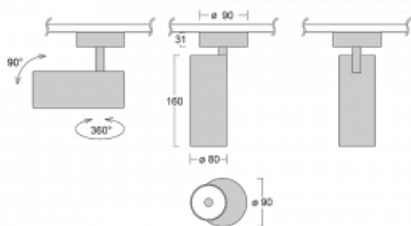

## Technický výkres

Typ montáže	Přisazené
Typ vyzařování	Přímé
Tvar svítidla	Kruhové
Barva svítidla	Bílá
Materiál	Hliník
Životnost	L90/B50 60 000 hodin
Záruka	60 měsíců
Popis svítidla	Svítidlo přisazené
Rozměry	ø 80 mm × 160 mm
Hmotnost	0.8 kg
Světelný zdroj	LED MODUL
Druh optiky	Reflektor
Světelný tok	1880 lm ± 10 %
Teplota chromatičnosti	3000 K teplá bílá
Měrný výkon	92 lm/W
MacAdam zdroje	3
Index podání barev	90
Vyzařovací úhel	32°
Příkon svítidla	20.4 W ± 10 %
Zapojení svítidla	Předřadník nestmívatelný
Elektrické napětí	220-240V
Frekvence	50/60Hz