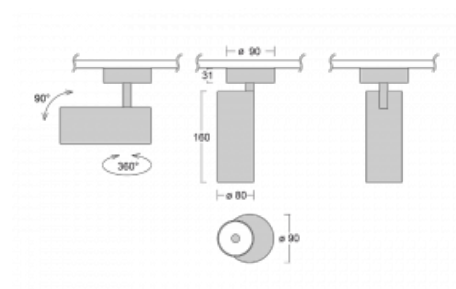

Svítidlo

Vali80

179-200F-10GGE/930, S

Když spojíme design s funkcí, získáme osvětlení rodiny Vali80. Válcové svítidlo nabízíme v závěsné, přisazené a polovestavné variantě. Nasvítit s ním můžete domácnosti, obchodní a společenské prostory nebo bary. Vybírat můžete ze tří základních barev – bílé, černé a stříbrné nebo barev z Halla RAL vzorníku.

Technický výkres

Typ montáže	Přisazené
Typ vyzařování	Přímé
Tvar svítidla	Kruhové
Barva svítidla	Stříbrná
Materiál	Hliník
Životnost	L90/B50 60 000 hodin
Záruka	5 let
Popis svítidla	Svítidlo přisazené
Rozměry	ø 80 mm × 160 mm
Hmotnost	0.8 kg
Světelný zdroj	LED MODUL
Druh optiky	Reflektor
Světelný tok*	1880 lm
Teplota chromatičnosti	3000 K teplá bílá
Měrný výkon	92 lm/W
MacAdam zdroje	3
Index podání barev	90
Vyzařovací úhel	32°
Příkon svítidla*	20.4 W
Zapojení svítidla	ON/OFF
Elektrické napětí	220-240V
Frekvence	50/60Hz

 **CE** IP 20

*±10 %

Ke stažení[Montážní návod](#)[Fotografie](#)